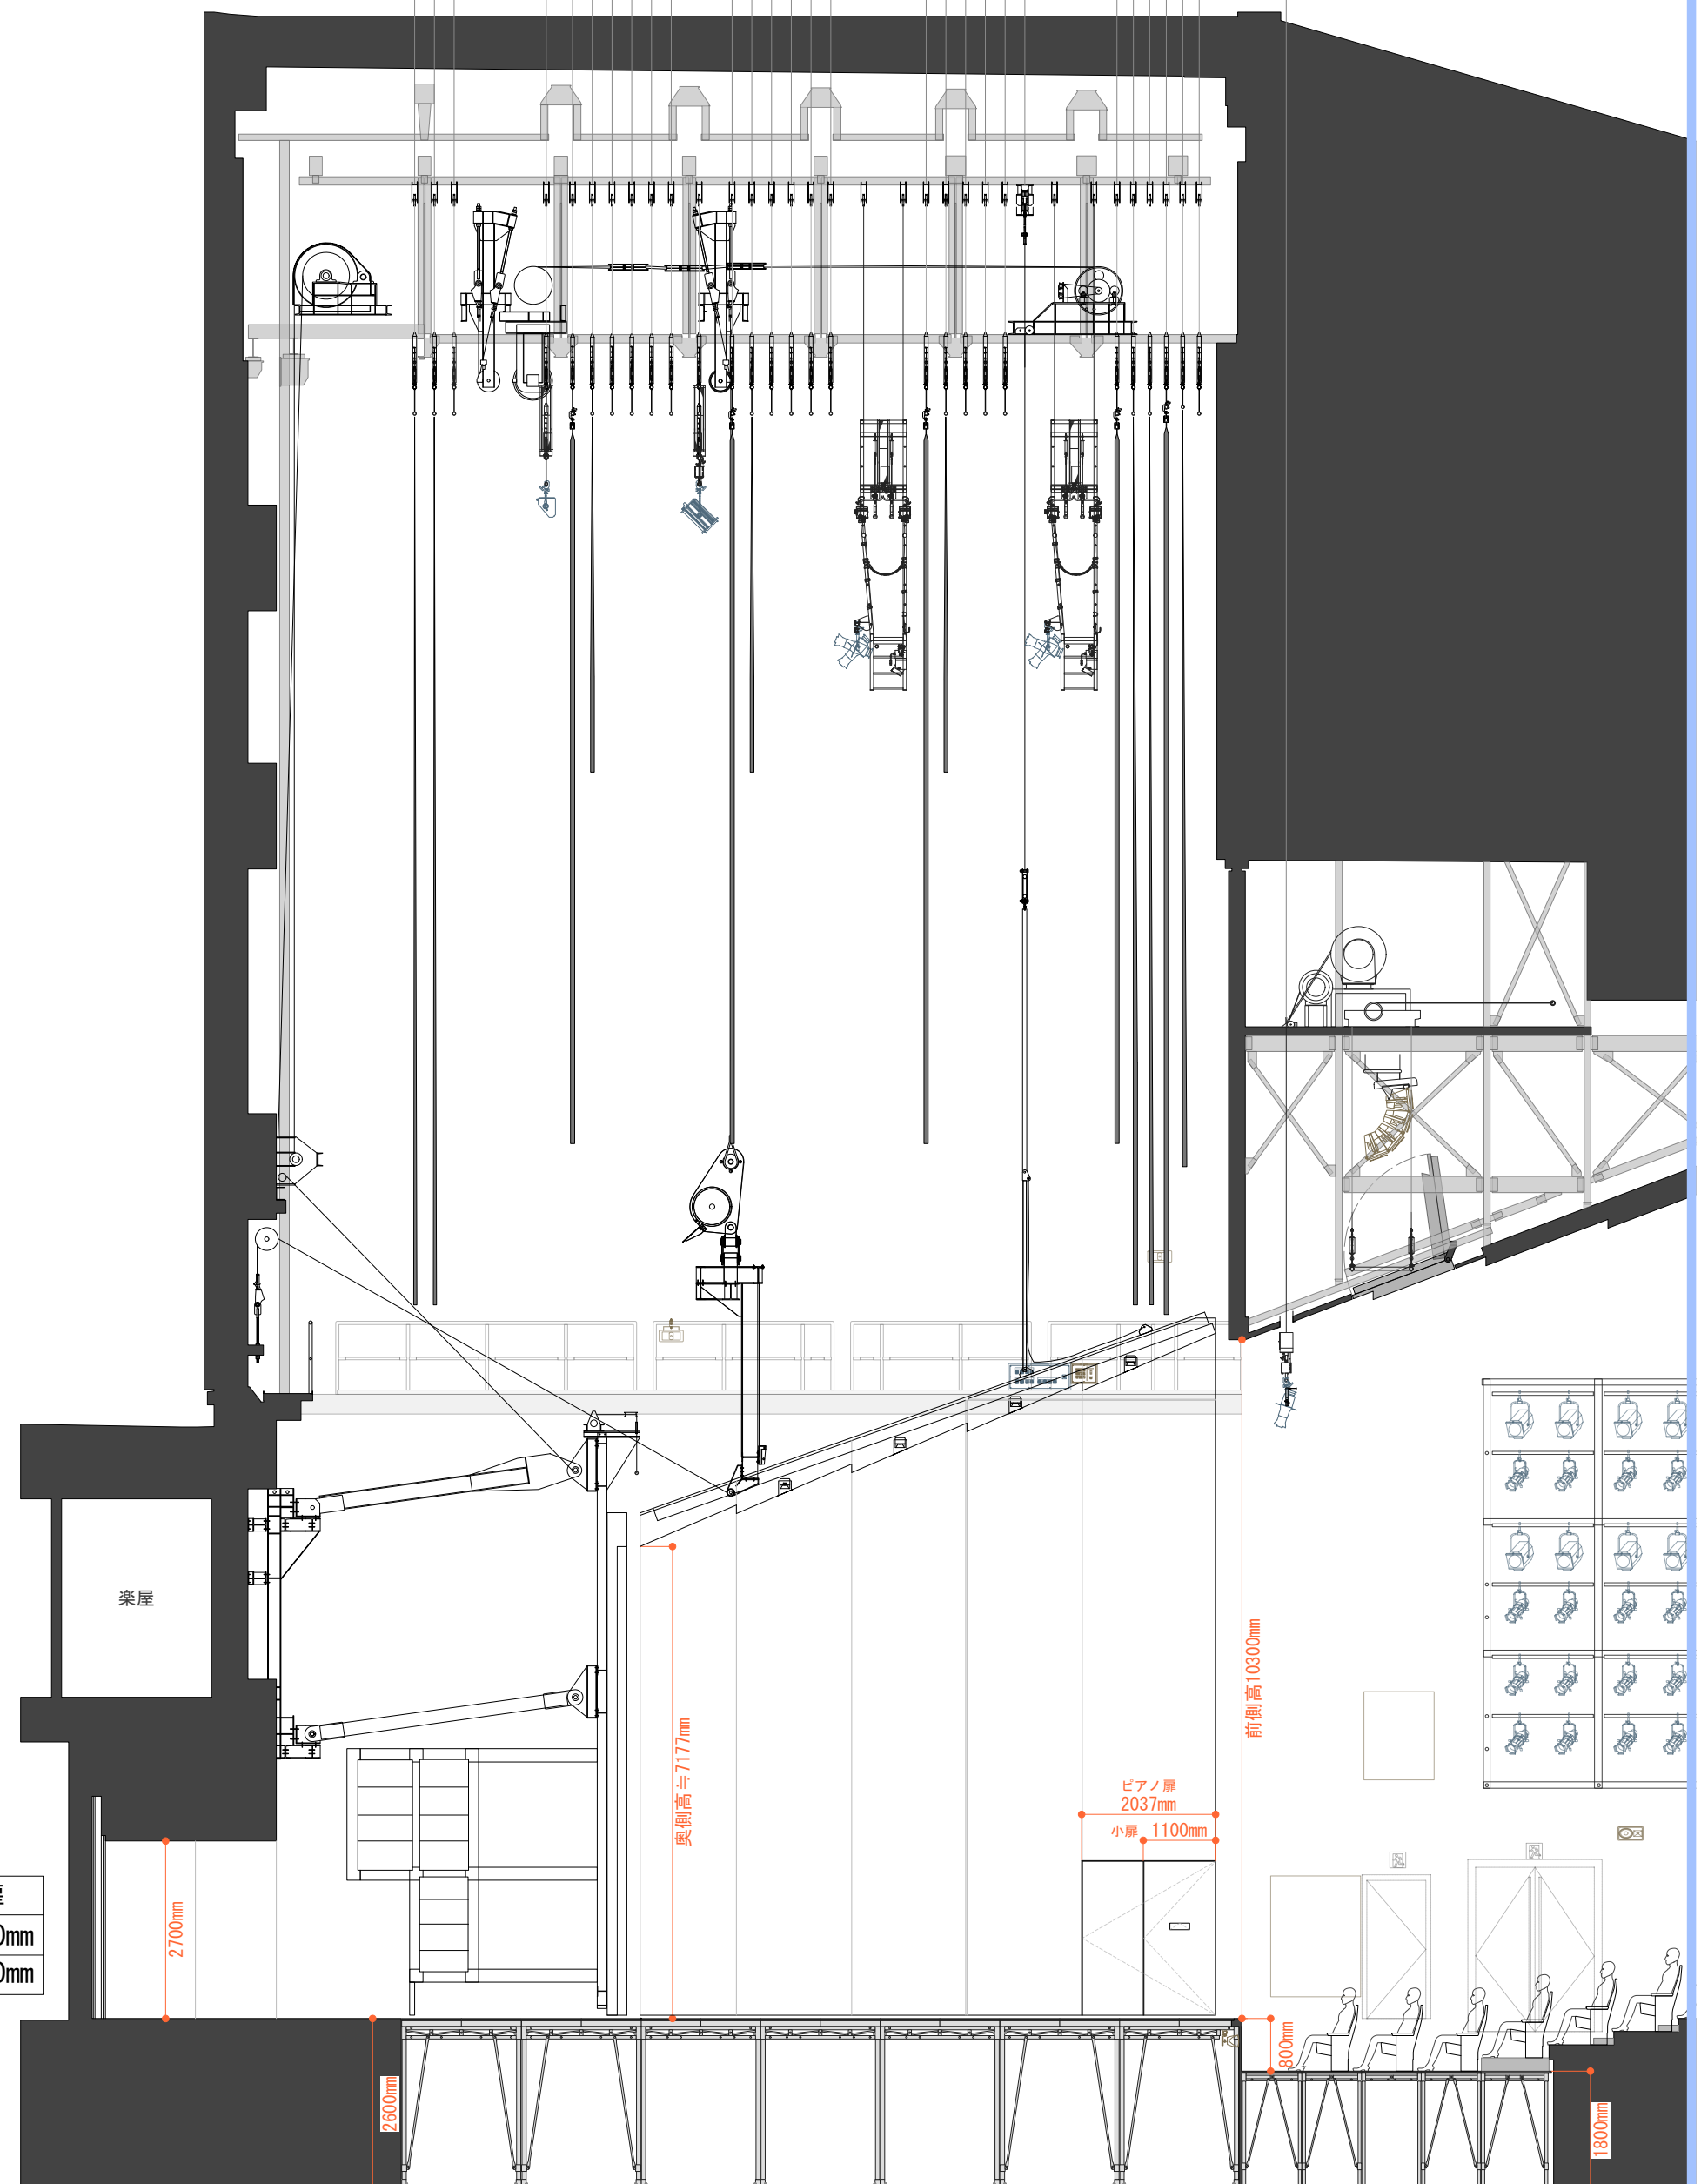

B 2 5 ホリゾン幕
 B 2 4 大黒幕
 B 2 3
 UHL
 袖幕3
 一文字幕3
 B 2 2
 B 2 1
 B 2 0
 B 1 9
 B 1 8
 B 1 7
) SL 3
 B 1 6 引割幕
 一文字幕2
 B 1 5
 B 1 4
 B 1 3
 B 1 2
 B 1 1
) LB 2
 B 1 0 袖幕2
 一文字幕1
 B 9
 B 8
 B 7
 B 6 天井反射板前吊
) LB 1
 B 4 袖幕1
 暗転幕
 B 3 引割幕
 暗転帳
 B 1
 P S L
) 持込用スピーカーフレーム

搬入扉	
W	3,000mm
H	2,990mm

No. 2118

公演日：
 公演名：